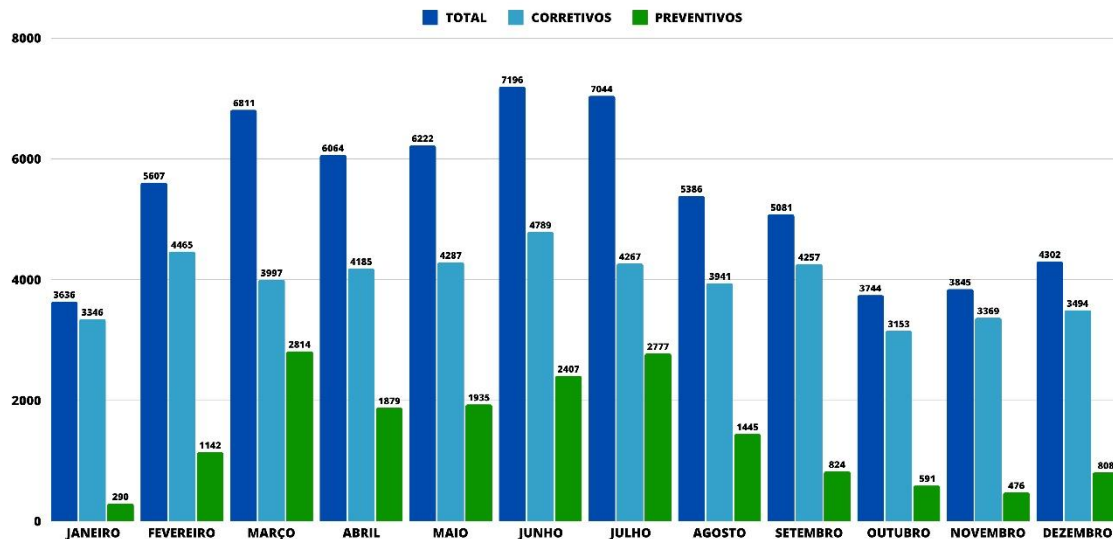

2. Relatórios por logradouro da manutenção e operação

ATENDIMENTOS REALIZADOS - 2024