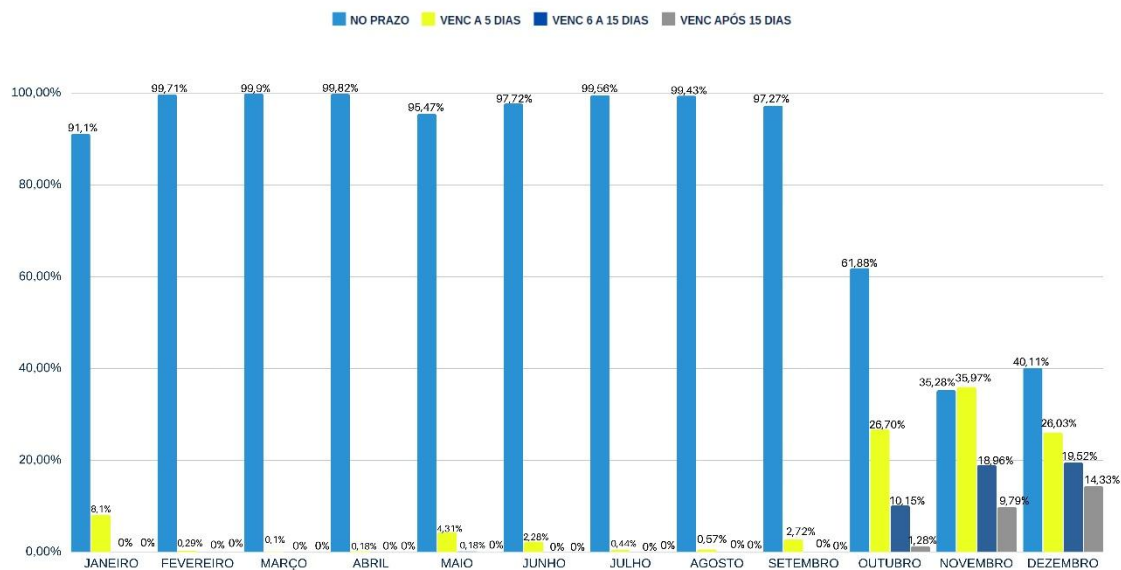

ATENDIMENTOS QUANTO AO PRAZO